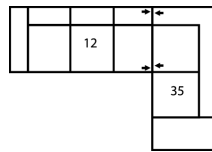

## Dimensions

- A - Seat Depth - 22" / 56cm
- B - Seat Height - 21" / 53cm
- C - Arm Height - 26.5" / 67cm

130 x 60"

330 x 152cm

**CONFIGURATION CH**

114 x 89"

290 x 226cm

**CONFIGURATION CK**

198 x 38"

503 x 97cm

**CONFIGURATION C4**

126 x 102"

320 x 259cm

**CONFIGURATION C7**

102 x 102"

259 x 259cm

**CONFIGURATION C8**

107 x 60"

272 x 152cm

**CONFIGURATION C9**

114 x 83"

290 x 211cm

**CONFIGURATION C1**

84 x 60"

213 x 152cm

**CONFIGURATION C2**